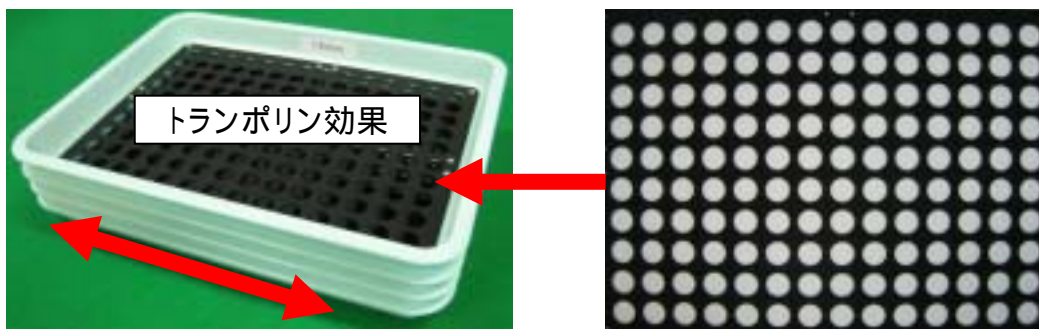

スピードブルーベリー選別器

サイズは1ミリ刻みの親切設計。

果皮に優しく、ブルームが取れません。

簡単、軽い、早い、ゴムクッション付きでキズが付きません。

女性、高齢者もすぐ使えます。

1. 重ねた四段のトレーを左右に動かすだけでサイズ別に選別可能

(各サイズ1枚ずつでも使用可能)

2. 標準4段重ね(LL 19mm、L 16mm、M 13mm、S 受皿)

標準以外の穴サイズは21mm～9mmまで1mm間隔で御注文承ります。

4段セット販売以外に各サイズ、受け皿を1枚からでも販売致します。

標準仕様

1段目	19
2段目	16
3段目	13
4段目	受皿

大きさ 420mm×320mm×40mm(1段分)

質量 280g(1段分) 1.2kg(4段分)

標準小売価格(税込み、送料別) ￥47,250(1セットから発送いたします。)

直径9mm～21mmを1枚から販売致します。