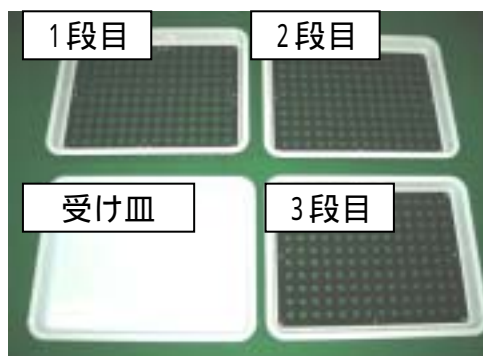

スピードブルーベリー選別器

サイズは1ミリ刻みの親切設計。

果皮に優しく、ブルームが取れません。

簡単、軽い、早い、ゴムクッション付きでキズが付きません。

女性、高齢者もすぐ使えます。

1. 重ねた四段のトレーを左右に動かすだけでサイズ別に選別可能

(各サイズ1枚ずつでも使用可能)

2. 標準4段重ね(LL 19mm、L 16mm、M 13mm、S 受皿)

標準以外の穴サイズは21mm～9mmまで1mm間隔で御注文承ります。

4段セット販売以外に各サイズ、受け皿を1枚からでも販売致します。

標準仕様

1段目	19
2段目	16
3段目	13
4段目	受皿

大きさ 420mm×320mm×40mm(1段分)

質量 280g(1段分) 1.2kg(4段分)

標準小売価格(税込み、送料別) ￥47,250(1セットから発送いたします。)

直径9mm～21mmを1枚から販売致します。