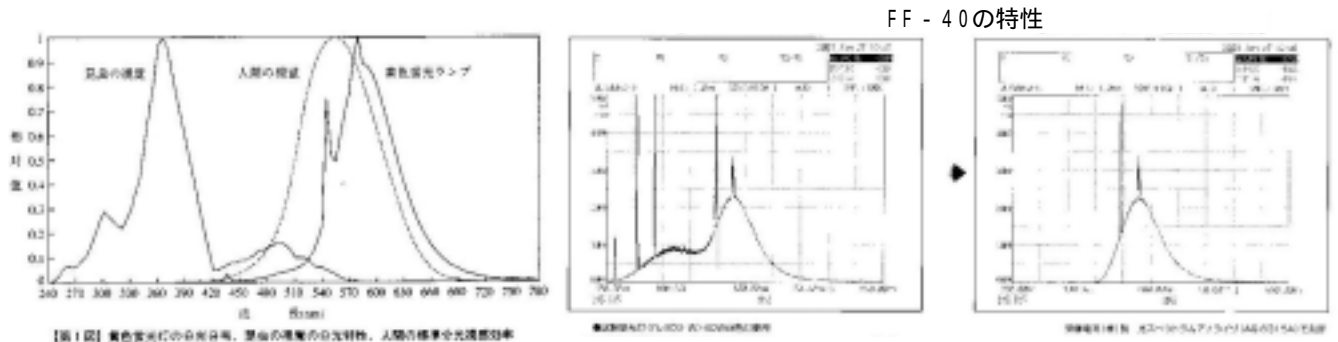

新発売

防虫フィルム

奈良県病害虫防除所テスト済み

特長

巻き癖をつけてあるので、巻きつけが簡単、蛍光灯に密着して、取り付け後もスッキリします。
 3種類用意しています、使用現場に合わせてお使いください。
 スリーブタイプ、蛍光灯一体型に較べて**安価**です。
 標準は40W長さですが、お好きな長さに切ってお使いいただけます。

防虫効果

昆虫は光源に向かって進む「走光性」という習性を持っています。昆虫の好きな300～400ナノメートルの波長をカットし、飛来数を減少させます。