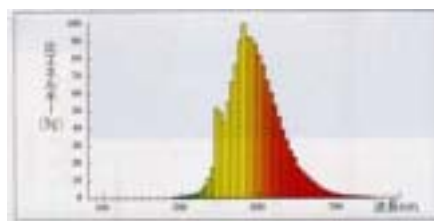

1. カメムシ、ハスモンヨトウ、オオタバコガ、アケビコノハ、アカエグリバ等の飛来を防ぎ、交尾、産卵、摂食等を抑制します。
2. 過酷な使用に耐える防滴、防塵、防錆性能。
3. フィルムを巻き付けるため寿命アップ、単価ダウン。
4. コンセント付だから簡単に配線出来ます。

LBC - 401 桃 (屋外)

バラ (ハウス)

配線の楽なコンセント付

波長分析表

安価なフィルムタイプ

仕様

形式	電源	消費電力	コード長さ	本体大きさ	質量	標準小売価格
LBC - 401	100V(50・60Hz)	40W	各1M	直径68x1510mm	約2Kg	¥20,000.
LBC - 201	100V(50・60Hz)	20W	各1M	直径68x840mm	約1.4Kg	¥17,000.