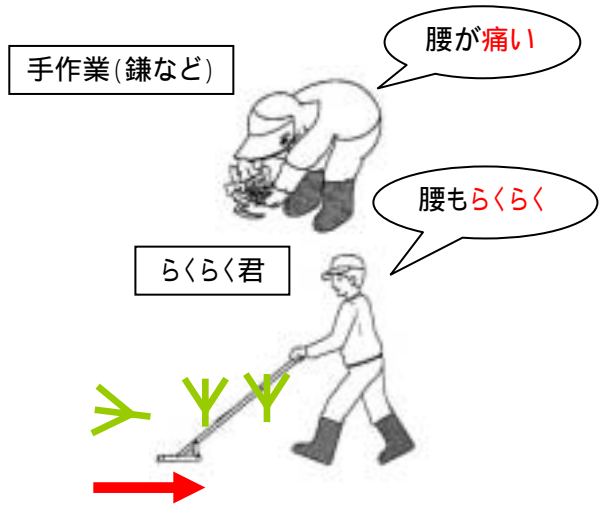

野菜の簡易収穫機

らくらく君

かま式

ハウス用

- ・ YK - 210 浅切りタイプ
- ・ YK - 220 深切りタイプ

立った姿勢で長時間らくらく作業

野菜の根に当て易いそり付き、地面に沿ってらくらく収穫

刃物はスウェーデン鋼製、切れ味落ちずにらくらく作業

畝立て、平畝どちらもらくらく

ソリがガイドになって、根切りの深さが安定します

対象野菜： ホウレンソウ・小松菜・マナ等 軟弱野菜

立った姿勢でらくらく作業

型 式

- ・ YK - 210 浅切りタイプ 刃の深さ10mm
- ・ YK - 220 深切りタイプ 刃の深さ20mm

野菜の簡易収穫機「らくらく君」仕様	
本体寸法(mm)	長さ 1315 × 幅 285
刃物サイズ(mm)	幅 30 × 長さ 200
重さ (Kg)	1.1 (材質:アルミ アルマイト加工済)
標準小売価格	30,000円 (税込み 31,500円)
刃物のみ(1枚)	18,000円 (税込み 18,900円)