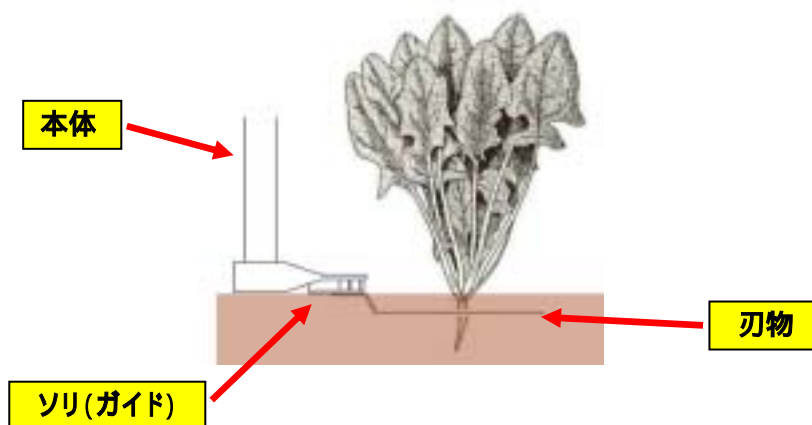

野菜の簡易収穫機

らくらく君

かま式

ハウス用

- ・ YK - 210 浅切りタイプ
- ・ YK - 220 深切りタイプ

立った姿勢で長時間らくらく作業

野菜の根に当て易いそり付き、地面に沿ってらくらく収穫

刃物はスウェーデン鋼製、切れ味落ちずにらくらく作業

畝立て、平畝どちらもらくらく

ソリがガイドになって、根切りの深さが安定します

対象野菜： ホウレンソウ・小松菜・マナ等 軟弱野菜

立った姿勢でらくらく作業

型 式

- ・ YK - 210 浅切りタイプ 刃の深さ10mm
- ・ YK - 220 深切りタイプ 刃の深さ20mm

野菜の簡易収穫機「らくらく君」仕様	
本体寸法(mm)	長さ 1315 × 幅 285
刃物サイズ(mm)	幅 30 × 長さ 200
重さ (Kg)	1.1 (材質:アルミ アルマイト加工済)
標準小売価格	30,000円 (税込み 31,500円)
刃物のみ(1枚)	18,000円 (税込み 18,900円)