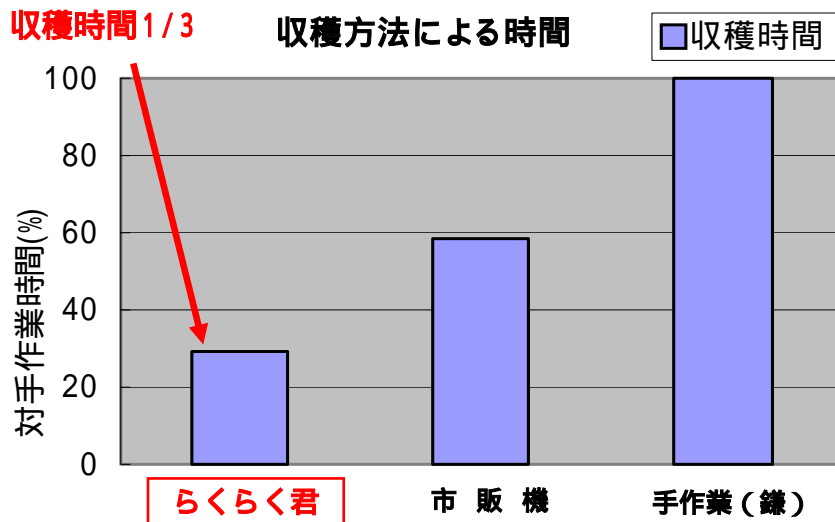

データは奈良県農業総合センター 高原農業振興センターの試験結果

2010.11作成 仕様及び価格は予告なく変更になる場合があります

お取扱店

お問合せ先
三晃精機株式会社
奈良県大和高田市東三倉堂町7-13
TEL 0745-52-0025